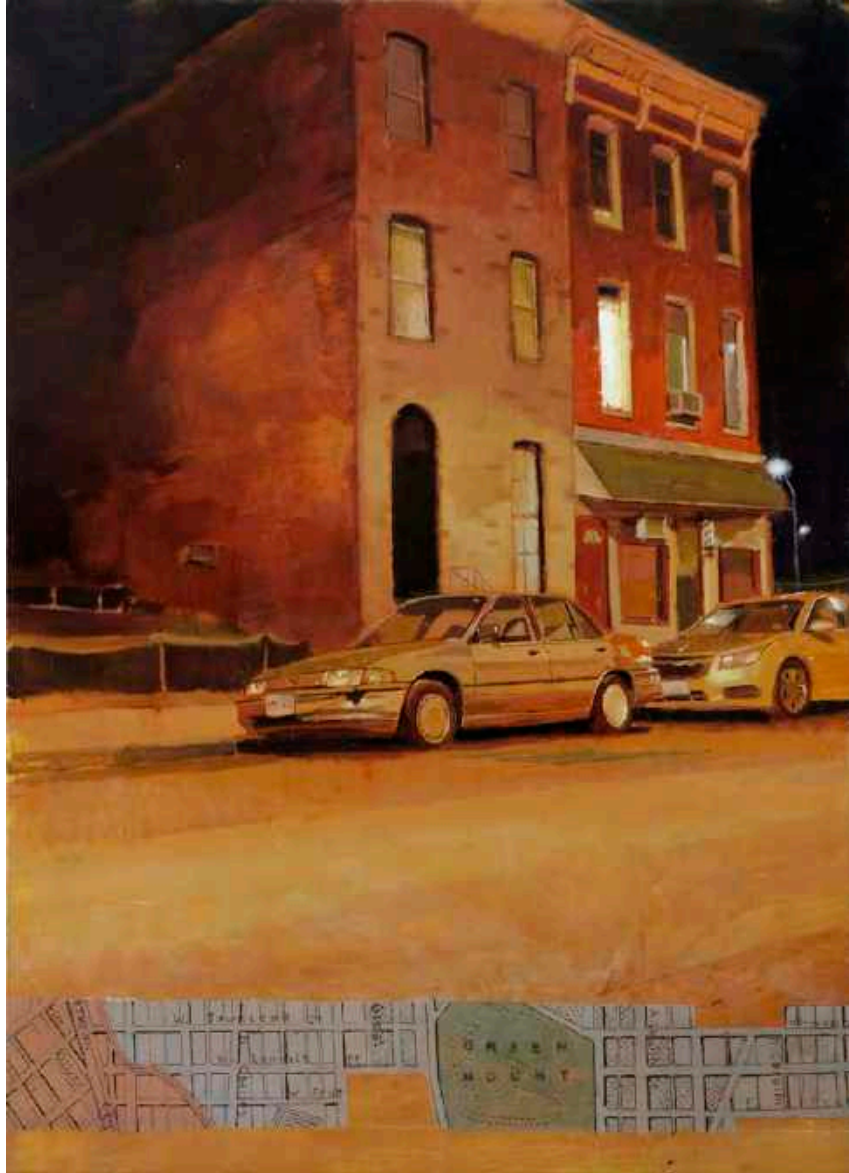

\$ 3.800

INIGO SESMA

Suite 121

oil on wood

33 x 41 cm / 13 x 16 in

2020

\$ 3.000

INIGO SESMA